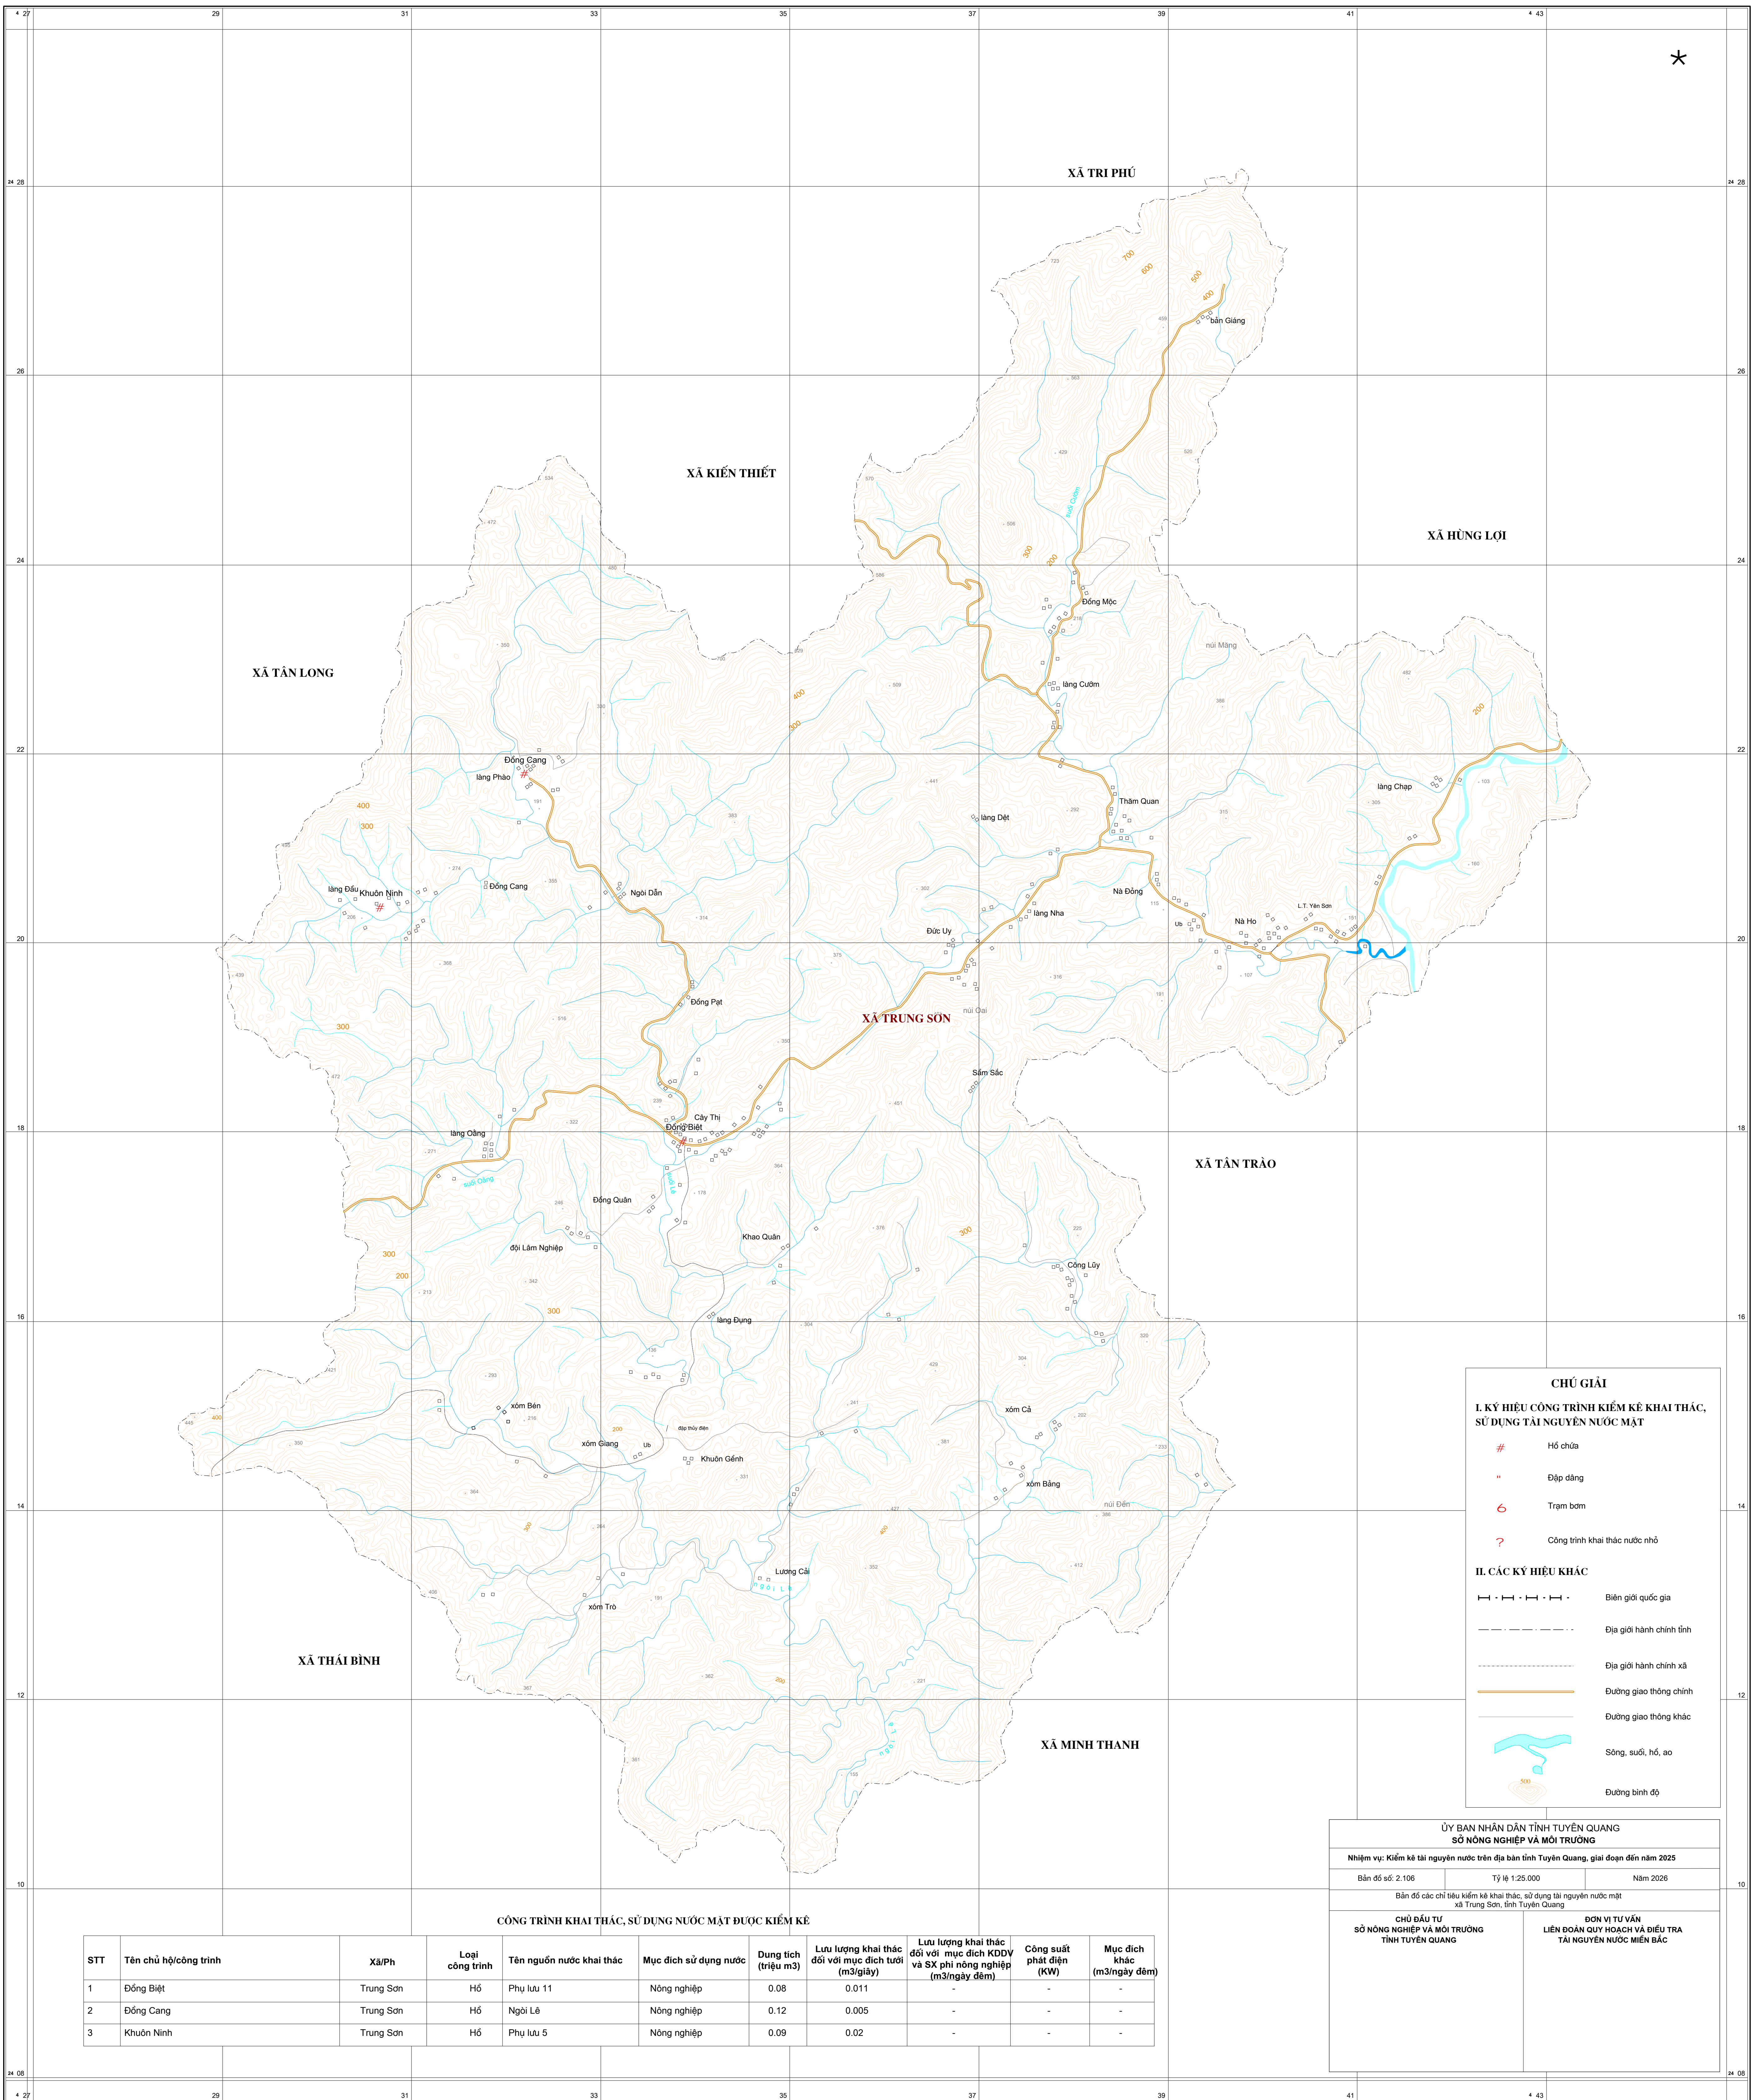

BẢN ĐỒ CÁC CHỈ TIÊU KIỂM KÊ KHAI THÁC, SỬ DỤNG TÀI NGUYÊN NƯỚC MẶT XÃ TRUNG SƠN - TỈNH TUYÊN QUANG

TỶ LỆ 1:25.000

Tóm tắt bản đồ bằng 25cm ngoài thực tế